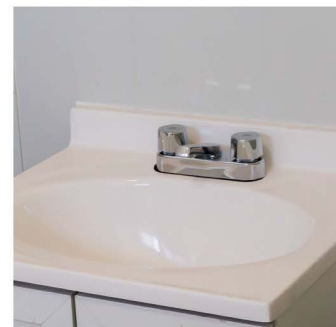

MODELO BPMF515-04-OMB

DIMENSIONES
▶ Largo: 5.15 m x Ancho: 2.44 m x Alto: 2.35 m
▶ Largo efectivo: 3.95 m

PUERTAS Y VENTANAS
▶ 1 Puerta de panel bilaminado de 0.95 m x 2.00 m
▶ 1 Puerta de tambor de 0.70 m x 2.00 m (baño)
▶ 2 Ventanas filtrasol de 3 mm de aluminio blanco de 1.50 m x 0.40 m con mosquitero

EQUIPAMIENTO
▶ 1 Aire acondicionado 12,000 BTU's/220V
▶ 2 Lámparas LED/110V
▶ 3 Contactos duplex/110V
▶ 1 WC de cerámica color blanco
▶ 1 Lavabo con gabinete color blanco
▶ Meseta de 1.95 m x 0.50 m de panel bilaminado
▶ Meseta de 3.00 m x 0.50 m de panel bilaminado

ACABADOS
▶ Piso vinil
▶ Muros y techos fabricados con panel bilaminado de acero galvanizado con núcleo de poliestireno

ACCESORIOS
▶ 1 Escalera
▶ 4 Estabilizadores

KIT DE REMOLQUE
▶ Gato de estacionamiento de 7,000 Lb
▶ Tirón p/bola 2" 12,500 Lb
▶ Cadena de seguridad
▶ Luces de navegación

TREN MOTRIZ
▶ 1 Eje de 6,000 Lb
▶ Rín 16"
▶ Frenos eléctricos
▶ Sistema de muelles